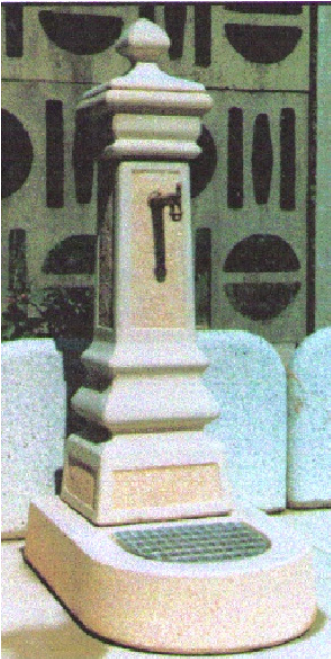

# FONTANELLE VARI MODELLI

Fontanella Firenze

Alt. Cm 130

Basamento Cm 83x50x20h

Fontanella Milano

Alt. Cm 118

Larg. Cm 58

Profon. Cm 58

Fontanella a muro Venezia

Alt. Cm 148  
Larg. Cm 63  
Profon. Cm 40

Fontanella a muro Angolo

Alt. Cm 150  
Larg. Cm 58  
Profon. Cm 45

Fontanella Benaco

Alt. Cm 120  
Larg. Cm 53  
Profon. Cm 33